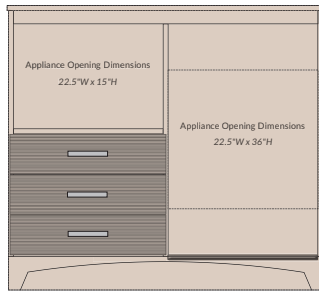

- A Deco Night Stand
ITEM# DEC-32-43 DIMENSIONS 24"W x 16"D x 24"H
- B Deco Queen HB 48"
ITEM# DEC-32-22 DIMENSIONS 62"W x 1"D x 48"H
- C Deco Desk Without Drawer
ITEM# DEC-32-58 DIMENSIONS 42"W x 24"D x 30"H
- D Deco 3-Drawer MicroFridge Chest
ITEM# DEC-32-14 DIMENSIONS 48"W x 22"D x 43"H

COLOR ESPRESSO MAPLE (32)

DECO COLLECTION

DECO Espresso King Headboard (36". 42". 48"H)
 ITEM# DEC-32-81
 78"W x 1"D x 36"H
 ITEM# DEC-32-78
 78"W x 1"D x 42"H
 ITEM# DEC-32-21
 78"W x 1"D x 48"H

DECO Espresso Queen Headboard (36". 42". 48"H)
 ITEM# DEC-32-82
 62"W x 1"D x 36"H
 ITEM# DEC-32-79
 62"W x 1"D x 42"H
 ITEM# DEC-32-22
 62"W x 1"D x 48"H

DECO Espresso Full Headboard (36". 42". 48"H)
 ITEM# DEC-32-80
 56"W x 1"D x 36"H
 ITEM# DEC-32-77
 56"W x 1"D x 42"H
 ITEM# DEC-32-20
 56"W x 1"D x 48"H

DECO Espresso Micro Fridge Unit - NO Trim
 ITEM# DEC-32-14
 48"W x 22"D x 43"H

DECO Espresso Micro Fridge Unit
 with Metal Trim Shelf Protection
 ITEM# DEC-32-16
 48"W x 22"D x 43"H

DECO Espresso 3-Drawer Chest with Shelf
 ITEM# DEC-32-13
 36"W x 22"D x 36"H

DECO Espresso 3-Drawer Chest (No Shelf)
 ITEM# DEC-32-12
 30"W x 22"D x 30"H