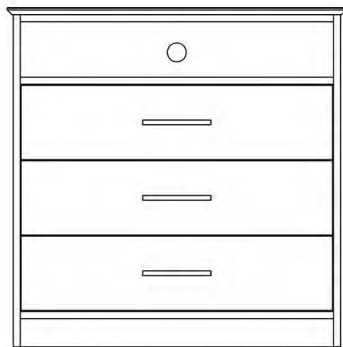

**FLORENCE SERIES** Shown in Florence Walnut w/Casual Linen Accents

FL-7810X Full Hdbd 56" w x 1 1/2" d x 48" h  
 FL-7811X Queen Hdbd 62" w x 1 1/2" d x 48" h  
 FL-7812 King Hdbd 78" w x 1 1/2" d x 48" h

DB-B204X NS 22" w x 16" d x 24" h  
 DB-B204BX NS 22" w x 16" d x 28" h  
 DB-B204CX NS 30" w x 16" d x 28" h  
 DB-B204HX NS 30" w x 16" d x 24" h

DB-B207X Activity Table  
 30" w x 30" d x 30" h  
 DB-B216X End Table  
 24" w x 24" d x 23" h

DB-B214X Luggage Bench  
 36" w x 22" d x 24/28" h

DB-B202CX Chest 36" w x 20" d x 30" h  
 DB-B202X TV Chest 36" w x 22" d x 36" h  
 DB-B20GX TV Chest 42" w x 22" d x 36" h

DB-B205X Desk w/Drawer 42" w x 24" d x 30" h  
 DB-B205B Desk w/Drawer 48" w x 26" d x 30" h  
 DB-B205AX Desk 42" w x 24" d x 30" h  
 DB-B205DX Desk 48" w x 26" d x 30" h

DB-B203X Wardrobe  
 36" w x 22" d x 66" h