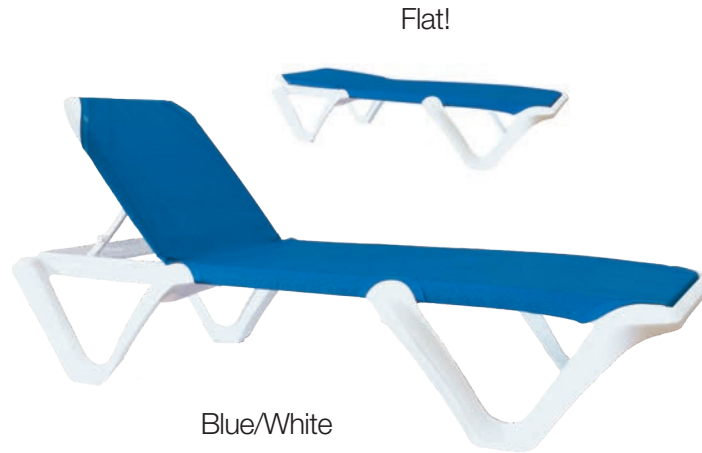

Blue/White