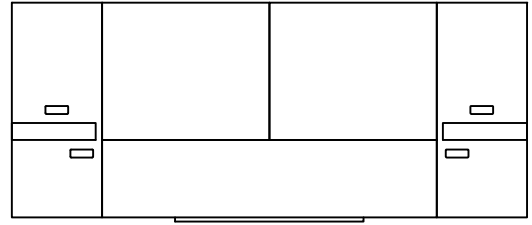

King Headboard Option B (K/D)
GR-301.B
120"W x 3"D x 50"H