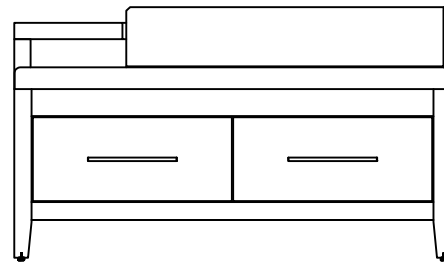

DINING TABLE (K/D)
CS-DINE-T
60"W x 36"D x 30"H

LUGGAGE BENCH NO DRAWER
CS-LB
48"W x 24"D x 27 1/2"H

ACTIVITY TABLE (K/D)
CIS-ACT-T
30"W x 30"D x 30"H

COCKTAIL TABLE (K/D)
CIS-COCKTAIL-T
34"W x 20"D x 18"H

LUGGAGE BENCH WITH DRAWER
CS-LB-DRAWER
48"W x 24"D x 27 1/2"H

DESK LEFT (K/D)
CIS-DESK L
50 1/4"W x 24"D x 31"H

DESK RIGHT (K/D)
CIS-DESK R
50 1/4"W x 24"D x 31"H

SIDE TABLE
CIS-SIDE-T
20"DIA x 26"H

FREDDO collection