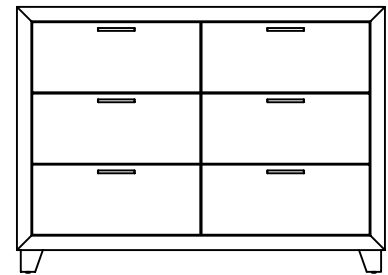

Dresser with Minibar

Narrow Dresser

Nightstand

Side Table

Rectangular Table

Coffee Table

Desk

Headboard & TV Stand

King Headboard
K-209
76"W x 4"D x 53"H

Queen Headboard
Q-209
64"W x 4"D x 53"H

TV Stand
ZDG-CSG-306
54"W x 3"D x 48"H

Dresser & Desk

Desk (K/D)
ZDG-CSG-306
48"W x 24"D x 30"H

Dresser - Minibar Left
ZDG-CSG-305L
48"W x 24"D x 36"H