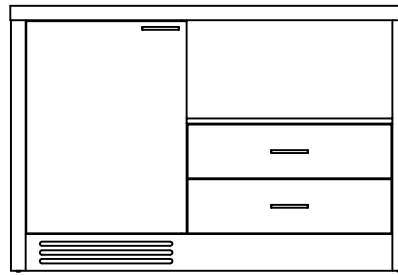

King Headboard
K-209
76"W x 4"D x 53"H

Queen Headboard
Q-209
64"W x 4"D x 53"H

TV Stand
ZDG-CSG-306
54"W x 3"D x 48"H

Dresser & Desk

Desk (K/D)
ZDG-CSG-306
48"W x 24"D x 30"H

Dresser - Minibar Left
ZDG-CSG-305L
48"W x 24"D x 36"H