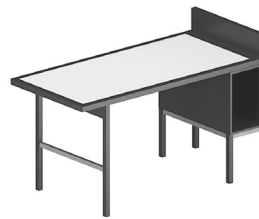

Side Table (K/D)
20"DIA x 22"H

PARK collection

Headboard

Dresser

Nightstand

Desk

Table

Luggage Bench
48"W x 18"D x 22"H