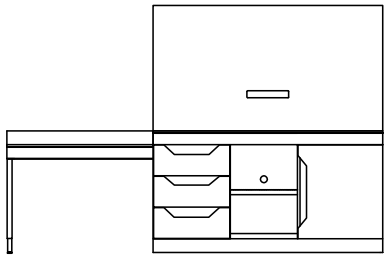

Streamline Unit
ADA Compliant
GR-300
108"W x 24"D x 71"H