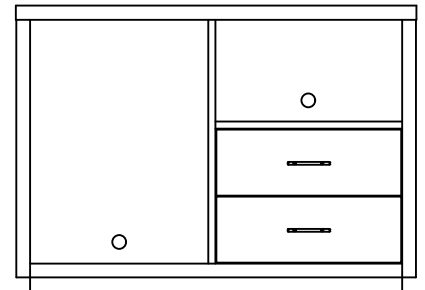

Queen Headboard
62"W x 1.5"D x 48"H

Double Headboard
56"W x 1.5"D x 48"H

Nightstand

22" Nightstand
22"W x 20"D x 27"H

30" Nightstand
30"W x 20"D x 27"H

Chest & Dresser

Dresser
42"W x 24"D x 36"H

Microfridge Combo Unit
56"W x 24"D x 40"H

Desk & Table

Desk (K/D)
48"W x 24"D x 31"H

Coffee Table (K/D)
42"W x 22"D x 18"H

End Table (K/D)
22"W x 22"D x 24"H

NUOVA PORTA collection

Headboard

Luggage Bench

Table