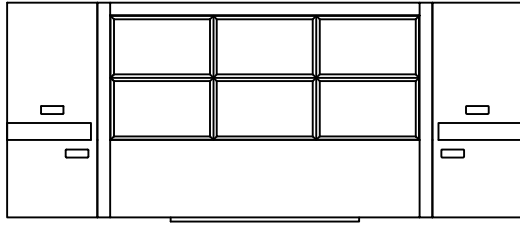

Headboard

King Headboard Option A (K/D)
GR-301.A
120"W x 3"D x 50"H