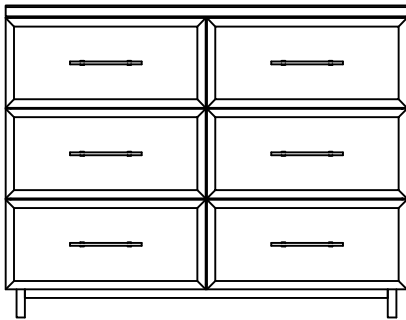

Side Table (K/D)
20"DIA x 22"H

PARK collection

Headboard

Dresser

Nightstand

Desk

Table

Luggage Bench
48"W x 18"D x 22"H

Side Table
18"DIA x 22"H

Nightstand
20"W x 18"D x 28"H

Headboard

King Headboard
78"W x 3"D x 60"H

Queen Headboard
62"W x 3"D x 60"H

Dresser & Desk

Dresser
56"W x 24"D x 43 1/2"H

Combo
56"W x 24"D x 43 1/2"H