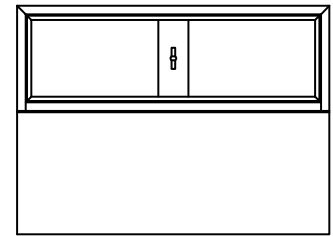

King Headboard
GST-303-CSG
82"W x 2 1/2"D x 60"H

Queen Headboard
GST-304-CSG
64"W x 2 1/2"D x 60"H

TV Panel & Nightstand

TV Panel
GST-307-CSG
56"W x 8"D x 43"H

Small Nightstand
GST-305-CSG
15"W x 18"D x 19"H