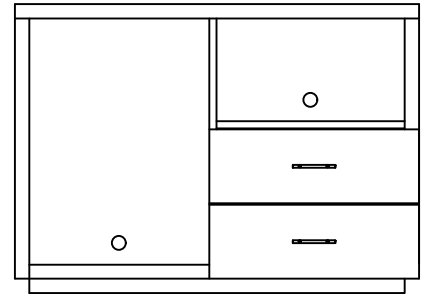

Headboard

King Headboard
78"W x 1.5"D x 48"H

Queen Headboard
62"W x 1.5"D x 48"H

Double Headboard
56"W x 1.5"D x 48"H

Nightstand

22" Nightstand
22"W x 20"D x 27"H

30" Nightstand
30"W x 20"D x 27"H

Chest & Dresser

Dresser
42"W x 24"D x 36"H

Microfridge Combo Unit
56"W x 24"D x 40"H

Desk & Table

Desk (K/D)
48"W x 24"D x 31"H

Coffee Table (K/D)
42"W x 22"D x 18"H

End Table (K/D)
22"W x 22"D x 24"H

GRANDE collection

Headboard