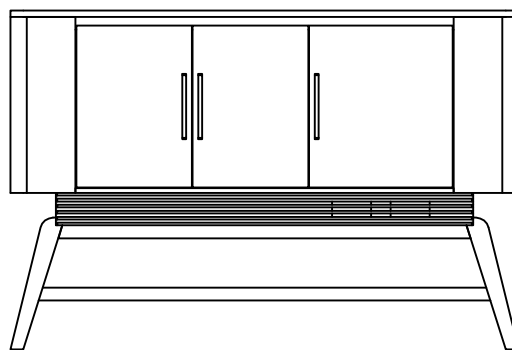

Desk, Dresser & Vanity

Desk with Nightstand (K/D)
68"W x 50"D x 31 1/2"H

Dresser
56"W x 24"D x 43 1/2"H

Vanity
58"W x 24"D x 34"H

Combo & Table

Metal C-Table
16"W x 18"D x 26"H

Combo
78"W x 24"D x 52"H

Side Table
22"DIA x 26"H